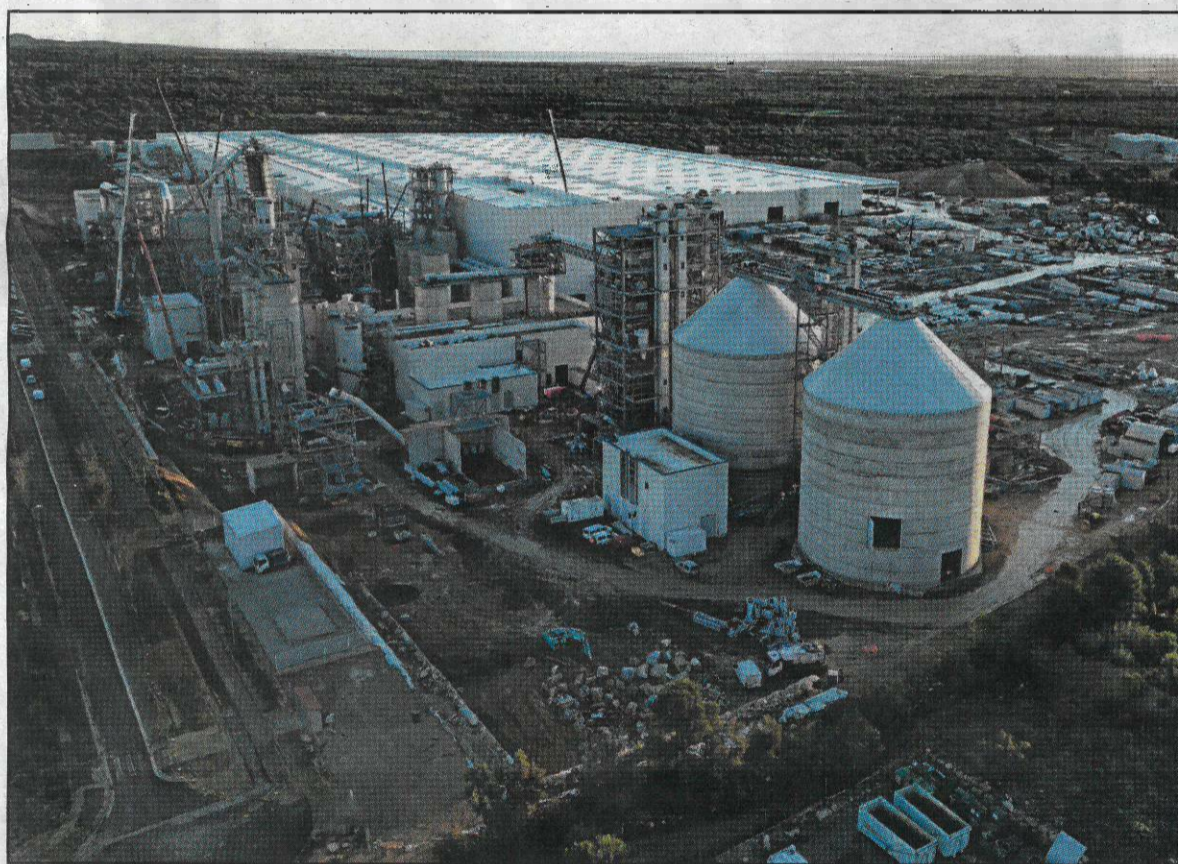

● Junts acusa Esquerra de donar l'esquena a l'Ebre i els republicans aposten per corregir els canvis

p2 a 4

FOTO: KRONOSPAN.

Kronospan encara la recta final de les obres al Catalunya Sud

Unes 700 persones treballen per aixecar les instal·lacions de la multinacional al polígon de Tortosa i l'Aldea, perquè la fàbrica de taulells de fusta puga iniciar la seua activitat durant la primavera.