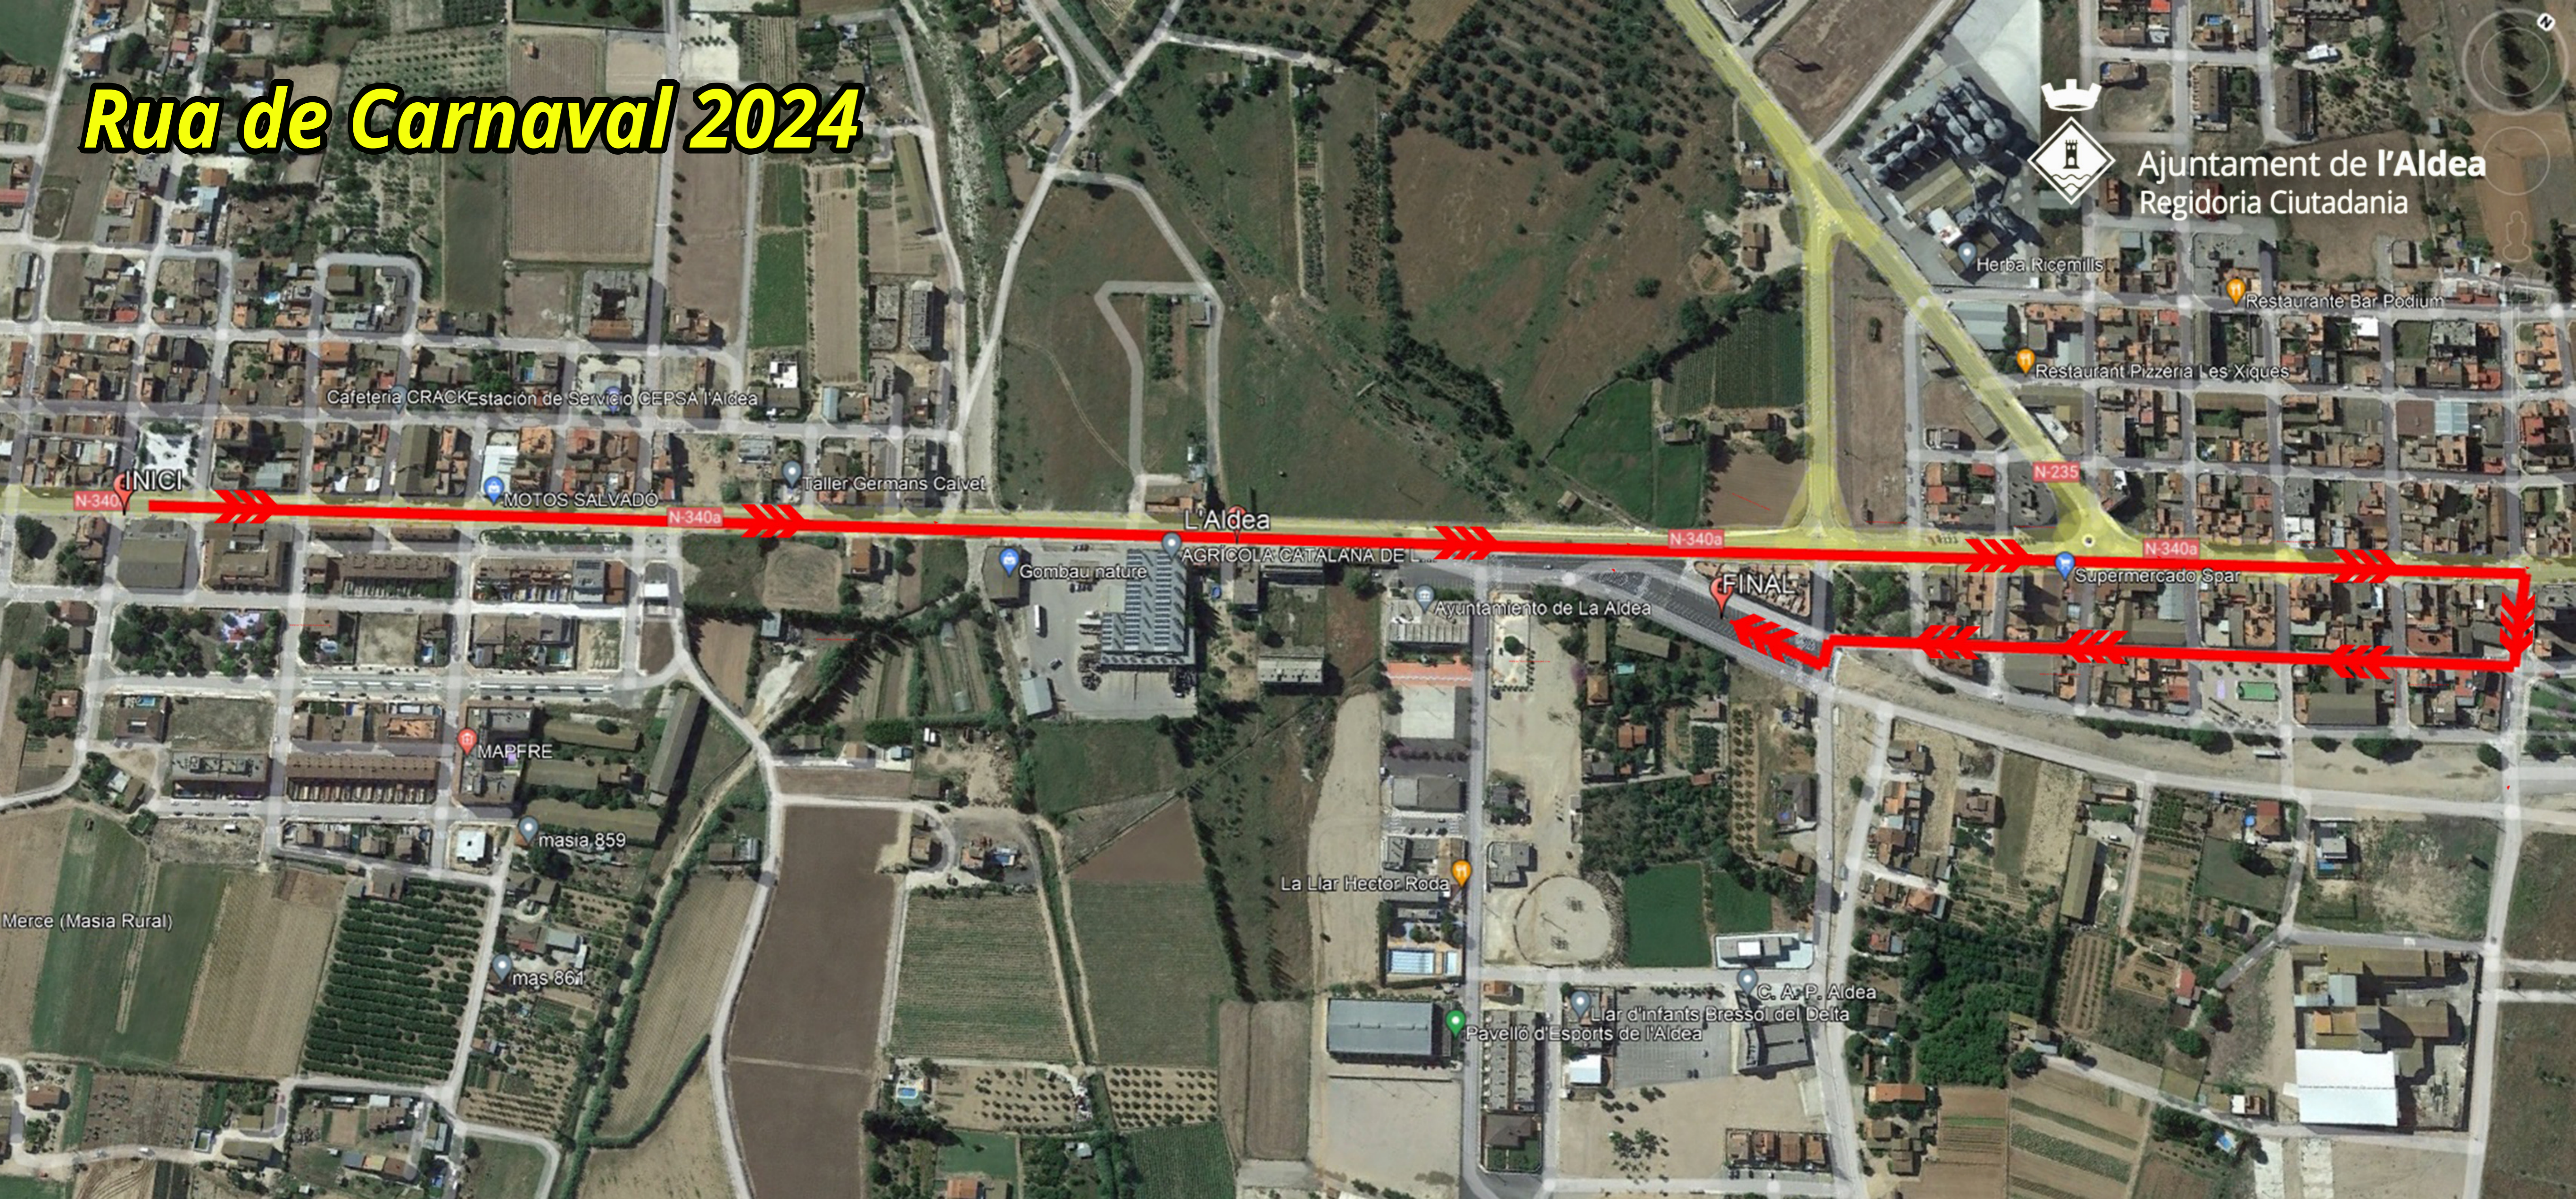

Rua de Carnaval 2024

Ajuntament de l'Aldea
Regidoria Ciutadania

INICI

FINAL

Cafeteria CRACK Estación de Servicio CEPSA l'Aldea

MOTOS SALVADÓ

Taller Germans Calvet

L'Aldea

Gombau nature

AGRICOLA CATALANA DE L...

Ayuntamiento de La Aldea

N-340a

Supermercado Spar

N-235

Restaurant Pizzeria Les Xiques

Restaurante Bar Podium